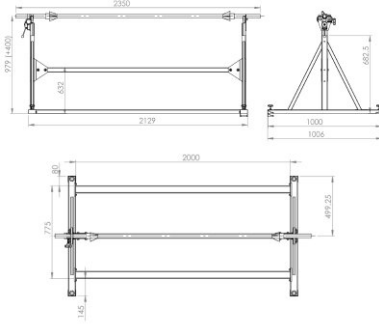

Maksimum rulo çapı: 700 mm (27.55")

Maksimum rulo ağırlığı: 60 kg (132.27 lbs)

Ruloların sayısı: 1

Rulo blokaj sistemi (opsiyonel): evet

Kodu tara

hamulec (opcja)  
break (optional)  
тормоз (опция)