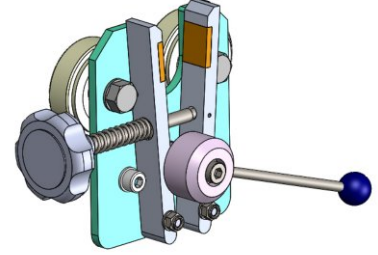

Maksimum rulo çapı: 700 mm (27.55")

Maksimum rulo ağırlığı: 60 kg (132.27 lbs)

Ruloların sayısı: 1

Rulo blokaj sistemi (opsiyonel): evet

Kodu tara

hamulec (opcja)  
break (optional)  
тормоз (опция)