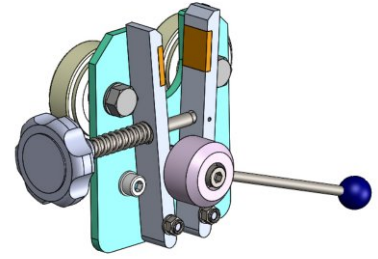

Standul pentru role LS-3 este conceput pentru trei role.

Specificații:

Model: LS-3

Lățimea maximă a rolei: 1800 mm (70.86")

Diametrul maxim al rolei: 500 mm (19.68")

Greutatea maximă a rolei: 30 kg (66.13 lbs)

Numărul maxim de role: 3

Sistemul de blocare a rolei (opțiune): da

Scanati codul