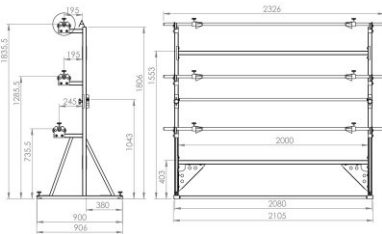

Standul pentru role LS-3 este conceput pentru trei role.

Specificații:

Model: LS-3

Lățimea maximă a rolei: 1800 mm (70.86")

Diametrul maxim al rolei: 500 mm (19.68")

Greutatea maximă a rolei: 30 kg (66.13 lbs)

Numărul maxim de role: 3

Sistemul de blocare a rolei (opțiune): da

Scanati codul