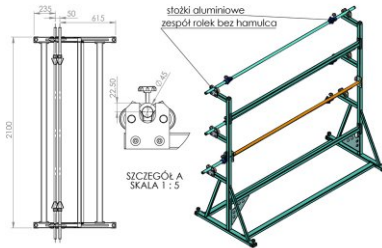

Standul pentru role LS-3 este conceput pentru trei role.

Specificații:

Model: LS-3

Lățimea maximă a rolei: 1800 mm (70.86")

Diametrul maxim al rolei: 500 mm (19.68")

Greutatea maximă a rolei: 30 kg (66.13 lbs)

Numărul maxim de role: 3

Sistemul de blocare a rolei (opțiune): da

Scanati codul