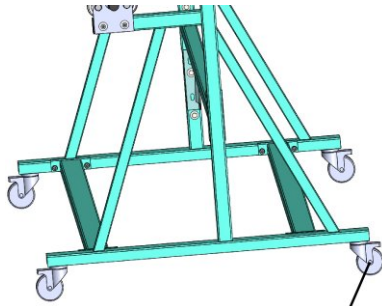

Standul pentru role LS-3 este conceput pentru trei role.

Specificații:

Model: LS-3

Lățimea maximă a rolei: 1800 mm (70.86")

Diametrul maxim al rolei: 500 mm (19.68")

Greutatea maximă a rolei: 30 kg (66.13 lbs)

Numărul maxim de role: 3

Sistemul de blocare a rolei (opțiune): da

Scanati codul