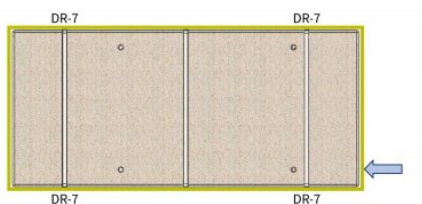

CAJA DR-7

La caja conviene a las mesas: ST-3/RB, ST-3/KRB, ST-3/HDKRB.

+48 697 530 240
+48 61 876 89 46
info@rexelpoland.com

Escanear el código

← Przyłącze pneumatyczne / Pneumatic connection / Пневмосоединение
□ Ramka bezpieczeństwa / Safety frame / Рамка безопасности