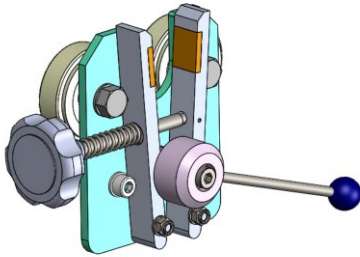

kółka (opcja)
wheels (optional)
колеса (опция)