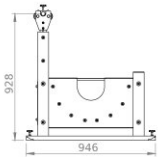

- -
- -
- -
- -
- -
- -

REXEL

REXEL LS-1 / K
1800 70.86
800 31.49
120 264.5
1
REXEL